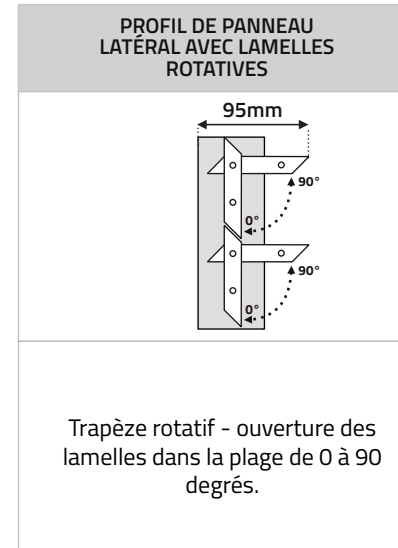

L'utilisation de lamelles rotatives, réglables de 0 à 90 degrés, offre une option supplémentaire pour régler l'intensité de l'éclairage.

PROFILS COULISSANTS / CADRE

Les rails supérieurs de chaque système mobile sont équipés d'un panneau de masquage des deux côtés.