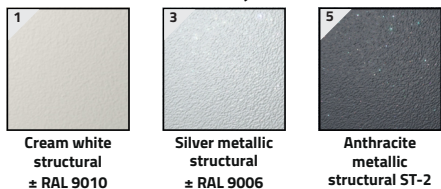

L'utilisation de lamelles rotatives, réglables de 0 à 90 degrés, offre une option supplémentaire pour régler l'intensité de l'éclairage.

PROFILS COULISSANTS / CADRE

Les rails supérieurs de chaque système mobile sont équipés d'un panneau de masquage des deux côtés.

STRUCTURES FINES / STRUCTURES MÉTALLIQUES FINES

COULEURS STANDARDS (Sans supplément)

Délai standard 20-30 jours ouvrables

COULEURS STANDARDS (Sans supplément)

Délai standard 20-30 jours ouvrables

LISSE MAT / LISSE MÉTALLIQUE MAT