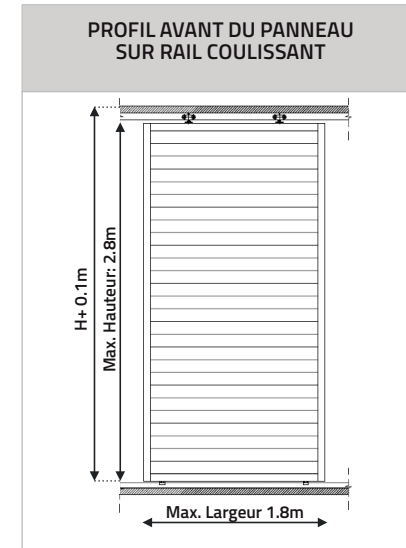

PROFILS COULISSANTS / CADRE

Les rails supérieurs de chaque système mobile sont équipés d'un panneau de masquage des deux côtés.