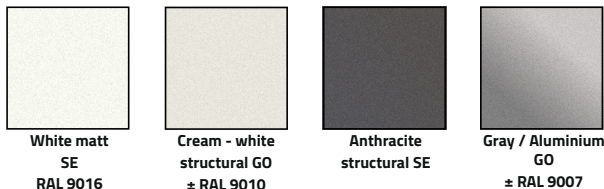

PALETTE DE COULEURS EN DEHORS DE WIN PANELS (Supplément)

Délai prolongée 20-40 jours ouvrables

TOUTE COULEUR RAL (Supplément)

Délai prolongée 20-40 jours ouvrables

Excluding pearl, metallic and fluorescent colors