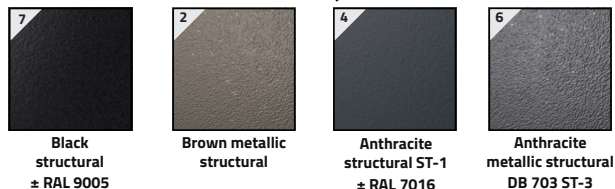

STRUCTURES FINES / STRUCTURES MÉTALLIQUES FINES

COULEURS STANDARDS (Sans supplément)

Délai standard 20-30 jours ouvrables

COULEURS STANDARDS (Sans supplément)

Délai standard 20-30 jours ouvrables

LISSE MAT / LISSE MÉTALLIQUE MAT