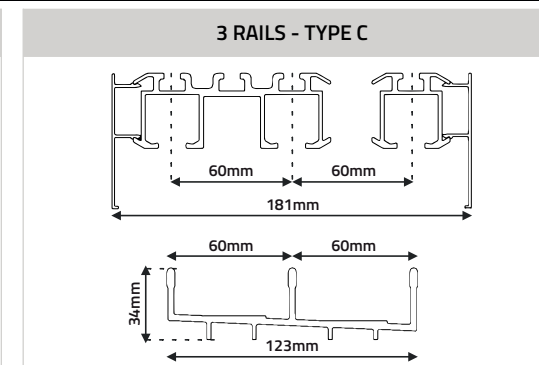

L'utilisation de lamelles rotatives, réglables de 0 à 90 degrés, offre une option supplémentaire pour régler l'intensité de l'éclairage.

PROFILS COULISSANTS / CADRE

Les rails supérieurs de chaque système mobile sont équipés d'un panneau de masquage des deux côtés.