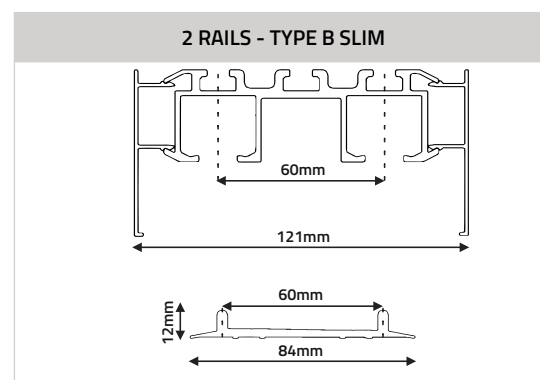

L'utilisation de lamelles rotatives, réglables de 0 à 90 degrés, offre une option supplémentaire pour régler l'intensité de l'éclairage.

PROFILS COULISSANTS / CADRE

Les rails supérieurs de chaque système mobile sont équipés d'un panneau de masquage des deux côtés.