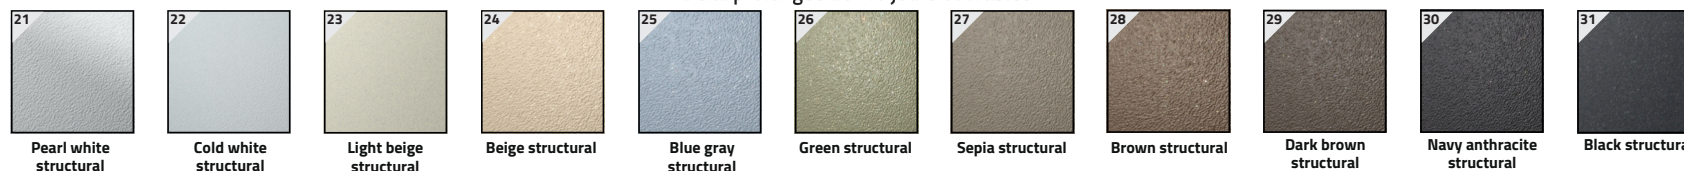

Dans les collections ci-dessus (STRUCTURES FINES / STRUCTURES MÉTALLIQUES FINES, LISSE MAT / LISSE MÉTALLIQUE MAT, EXCLUSIF - LISSE MÉTALLIQUE and EXCLUSIF - STRUCTURES MÉTALLIQUES FINES) TIGER Coatings utilise des poudres de la plus haute qualité.