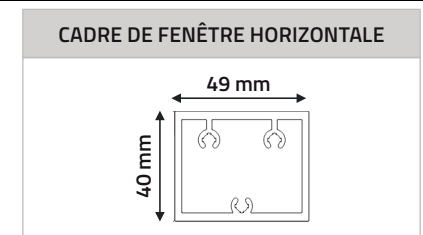

PROFILS COULISSANTS / CADRE

Les rails supérieurs de chaque système mobile sont équipés d'un panneau de masquage des deux côtés.