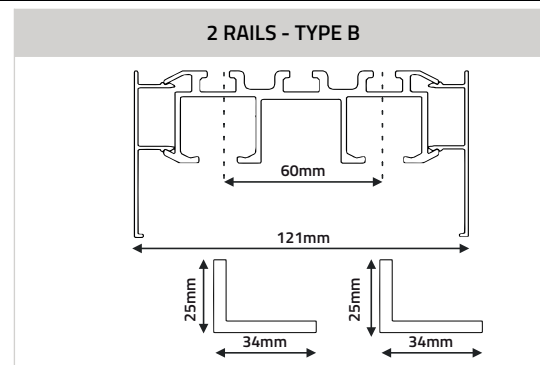

L'utilisation de lamelles rotatives, réglables de 0 à 90 degrés, offre une option supplémentaire pour régler l'intensité de l'éclairage.

PROFILS COULISSANTS / CADRE

Les rails supérieurs de chaque système mobile sont équipés d'un panneau de masquage des deux côtés.