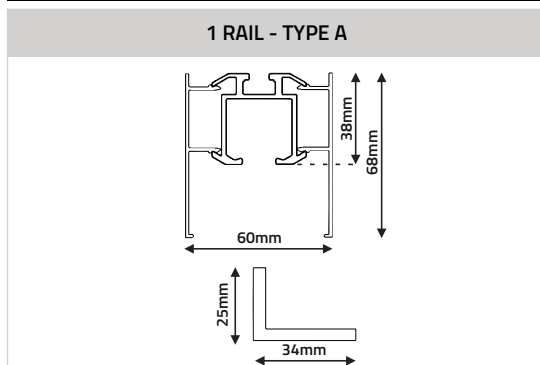

L'utilisation de lamelles rotatives, réglables de 0 à 90 degrés, offre une option supplémentaire pour régler l'intensité de l'éclairage.

PROFILS COULISSANTS / CADRE

Les rails supérieurs de chaque système mobile sont équipés d'un panneau de masquage des deux côtés.