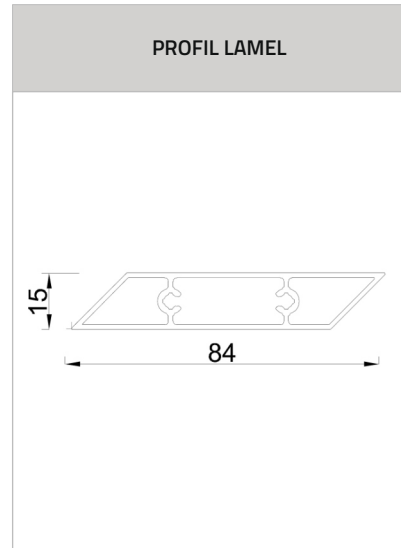

PROFILS COULISSANTS / CADRE

Les rails supérieurs de chaque système mobile sont équipés d'un panneau de masquage des deux côtés.