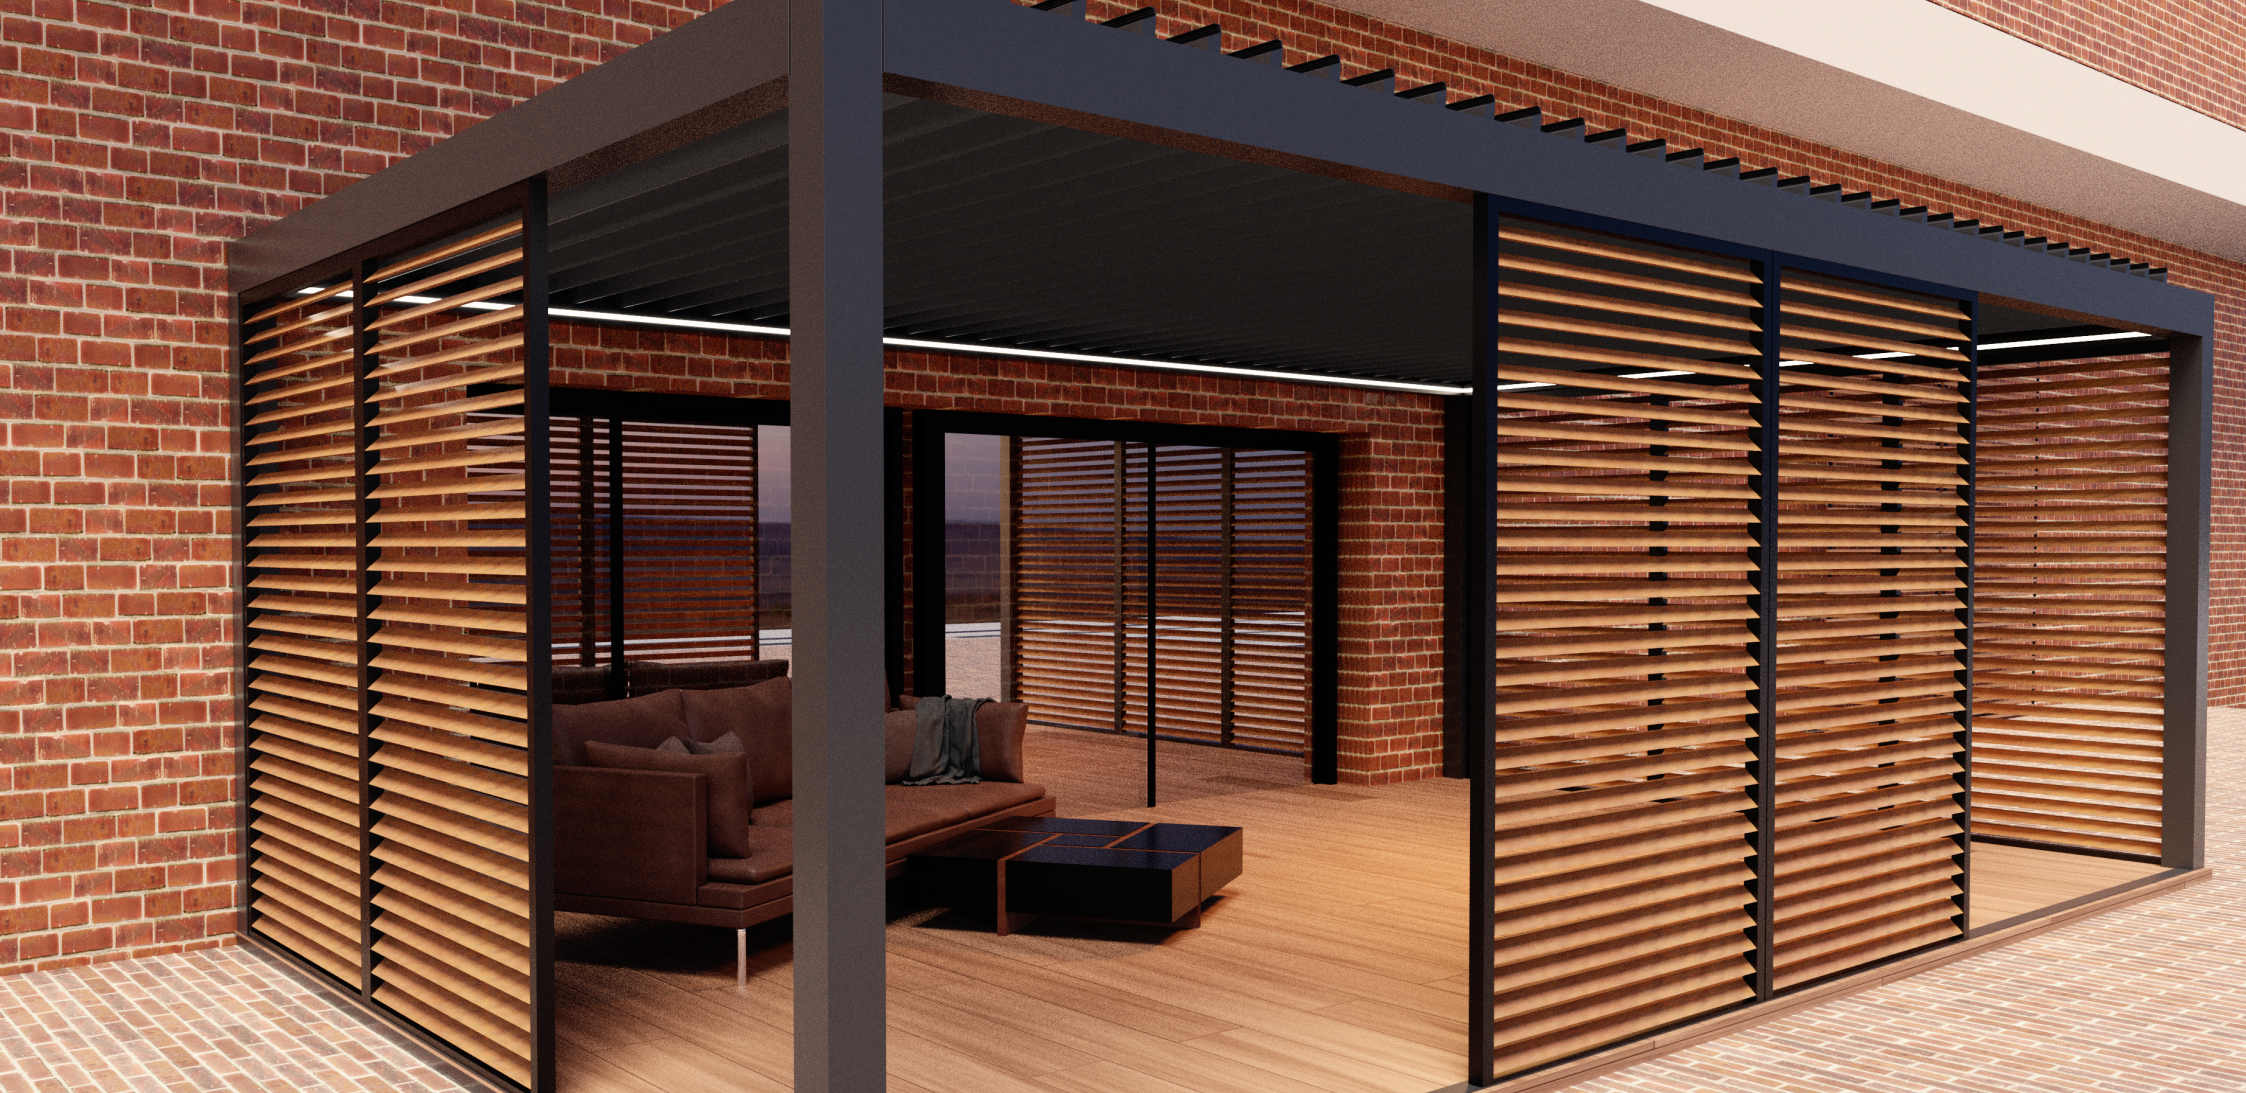

WIN PANELS®

Le système de panneaux en aluminium WIN PANELS - style, fonctionnalité, innovation, solutions modernes et design unique.

WIN PANELS est un produit de revêtement moderne, qui est une solution idéale dédiée aux pergolas, toitures de terrasse et plus encore.

Les WIN PANELS offrent une protection supplémentaire contre les intempéries, augmentent l'intimité et améliorent la valeur esthétique de tout espace grâce à leur design étonnant.

L'utilisation de lamelles rotatives, réglables de 0 à 90 degrés, offre une option supplémentaire pour régler l'intensité de l'éclairage.