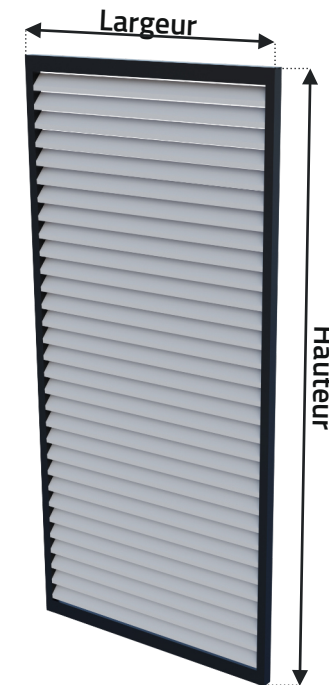

Système de chariot (rail inférieur + rail supérieur)					
WIN PANELS®		Largeur (mm)			
		0-3000	3001-4000	4001-6000	6001-7000
1 RAIL - STANDARD		217 €	293 €	426 €	552 €
1 RAIL - SLIM		243 €	328 €	478 €	623 €
2 RAILS - STANDARD		343 €	462 €	679 €	891 €
2 RAILS - SLIM		329 €	443 €	651 €	853 €
3 RAILS - STANDARD		479 €	643 €	951 €	1 253 €
3 RAILS - SLIM		463 €	621 €	918 €	1 209 €

Spécification détaillée des systèmes de roulement (page liste de prix 4)

TARIF 2 - LAMELLE ROTATIVE / COULEURS STANDARD									
WIN PANELS®		Largeur (mm)							
		700	800	900	1000	1100	1200	1500	1800
Hauteur (mm)	1400	669 €	730 €	777 €	806 €	861 €	891 €	1 061 €	1 195 €
	1600	770 €	839 €	894 €	925 €	989 €	1 022 €	1 219 €	1 371 €
	1800	850 €	926 €	985 €	1 020 €	1 090 €	1 127 €	1 343 €	1 510 €
	2000	998 €	1 083 €	1 150 €	1 188 €	1 265 €	1 307 €	1 548 €	1 732 €
	2200	1 084 €	1 176 €	1 248 €	1 289 €	1 372 €	1 418 €	1 679 €	1 877 €
	2400	1 173 €	1 274 €	1 353 €	1 398 €	1 488 €	1 539 €	1 825 €	2 041 €
	2600	1 262 €	1 373 €	1 459 €	1 506 €	1 605 €	1 658 €	1 972 €	2 205 €
	2800	1 328 €	1 446 €	1 537 €	1 587 €	1 690 €	1 749 €	2 082 €	2 330 €

*Le prix tabulaire s'applique à un panneau (cadre + lattes).

Supplément pour commande indépendante de la partie haute et basse du volet :	76 €
--	------

La division de la commande des volets vous permet d'ouvrir les lamelles en partie supérieure, tandis que celles du bas restent fermées.