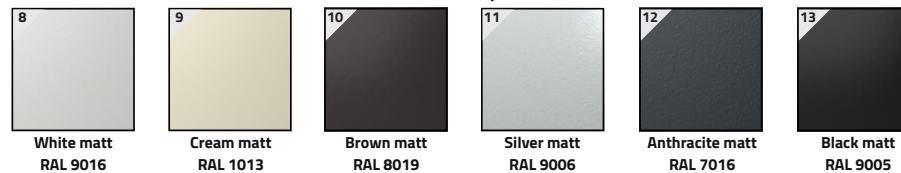

LISSE MAT / LISSE MÉTALLIQUE MAT

COULEURS STANDARDS (Sans supplément)

Délai standard 20-30 jours ouvrables