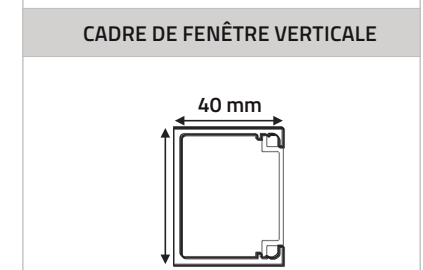

L'utilisation de lamelles rotatives, réglables de 0 à 90 degrés, offre une option supplémentaire pour régler l'intensité de l'éclairage.

PROFILS COULISSANTS / CADRE

Les rails supérieurs de chaque système mobile sont équipés d'un panneau de masquage des deux côtés.