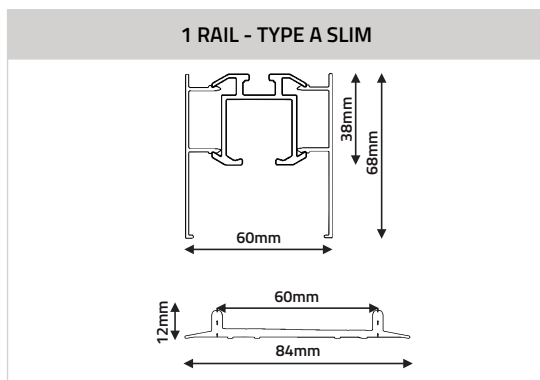

L'utilisation de lamelles rotatives, réglables de 0 à 90 degrés, offre une option supplémentaire pour régler l'intensité de l'éclairage.

PROFILS COULISSANTS / CADRE

Les rails supérieurs de chaque système mobile sont équipés d'un panneau de masquage des deux côtés.