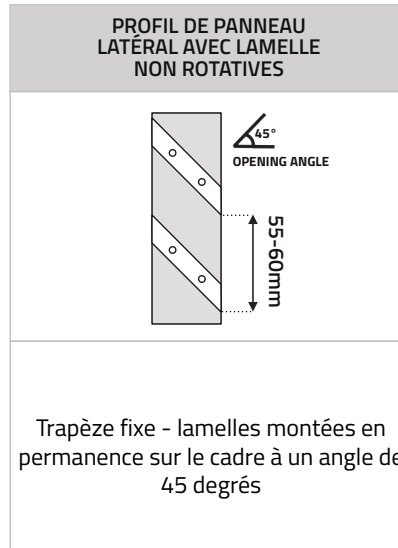

L'utilisation de lamelles rotatives, réglables de 0 à 90 degrés, offre une option supplémentaire pour régler l'intensité de l'éclairage.

PROFILS COULISSANTS / CADRE

Les rails supérieurs de chaque système mobile sont équipés d'un panneau de masquage des deux côtés.