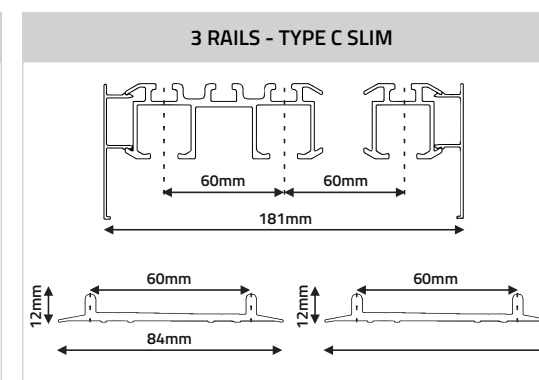

L'utilisation de lamelles rotatives, réglables de 0 à 90 degrés, offre une option supplémentaire pour régler l'intensité de l'éclairage.

PROFILS COULISSANTS / CADRE

Les rails supérieurs de chaque système mobile sont équipés d'un panneau de masquage des deux côtés.