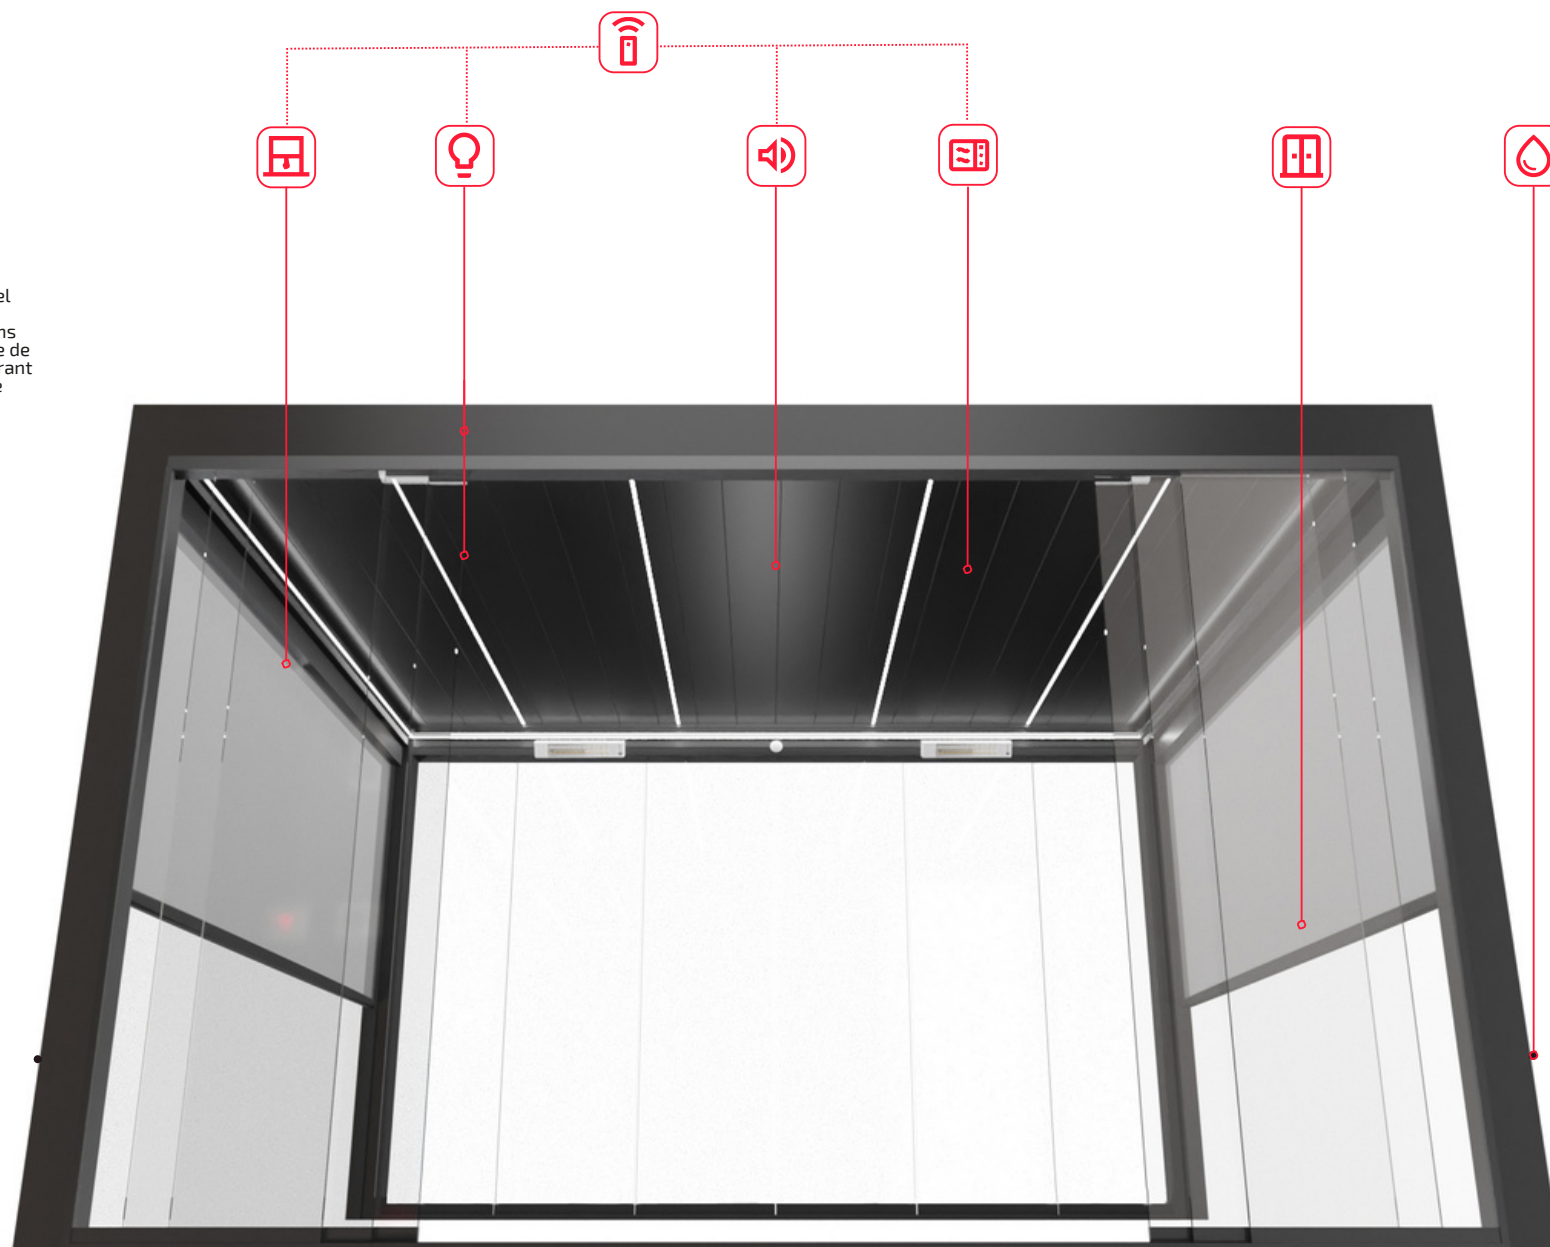

Contrôle total

Le toit se compose de lamelles en aluminium contrôlées automatiquement 0° à 135°, offrant un contrôle total sur la lumière du soleil et une protection contre les précipitations. Grâce à l'utilisation des dernières technologies, toute la structure de la pergola et ses accessoires peuvent être contrôlés à l'aide d'un smartphone ou d'une tablette depuis n'importe où dans le monde.

ÉCLAIRAGE LED

Impressionnantes possibilités de configuration et d'intégration de l'éclairage à bande LED avec la structure de la pergola dans la gouttière ou les lames de toit. Possibilité de choisir des rubans LED BLANC, RGB ou RGBW.

COMMANDE INTELLIGENTE

Grâce à l'utilisation d'un panneau de commande intelligent, il est possible de contrôler la pergola et les équipements supplémentaires à l'aide d'un smartphone ou d'une tablette depuis n'importe où dans le monde.

DRAINAGE

Chaque pergola WIN CLIMATIC est équipée d'un système innovant d'évacuation des eaux intégré et dissimulé dans la structure

CONTRÔLE AUTOMATIQUE DU TOIT

Réglage des lamelles en aluminium tournées de 0° à 135° au moyen d'une télécommande, d'un smartphone ou d'une tablette. Contrôle total de la lumière du soleil et protection contre la lumière excessive du soleil et les précipitations.