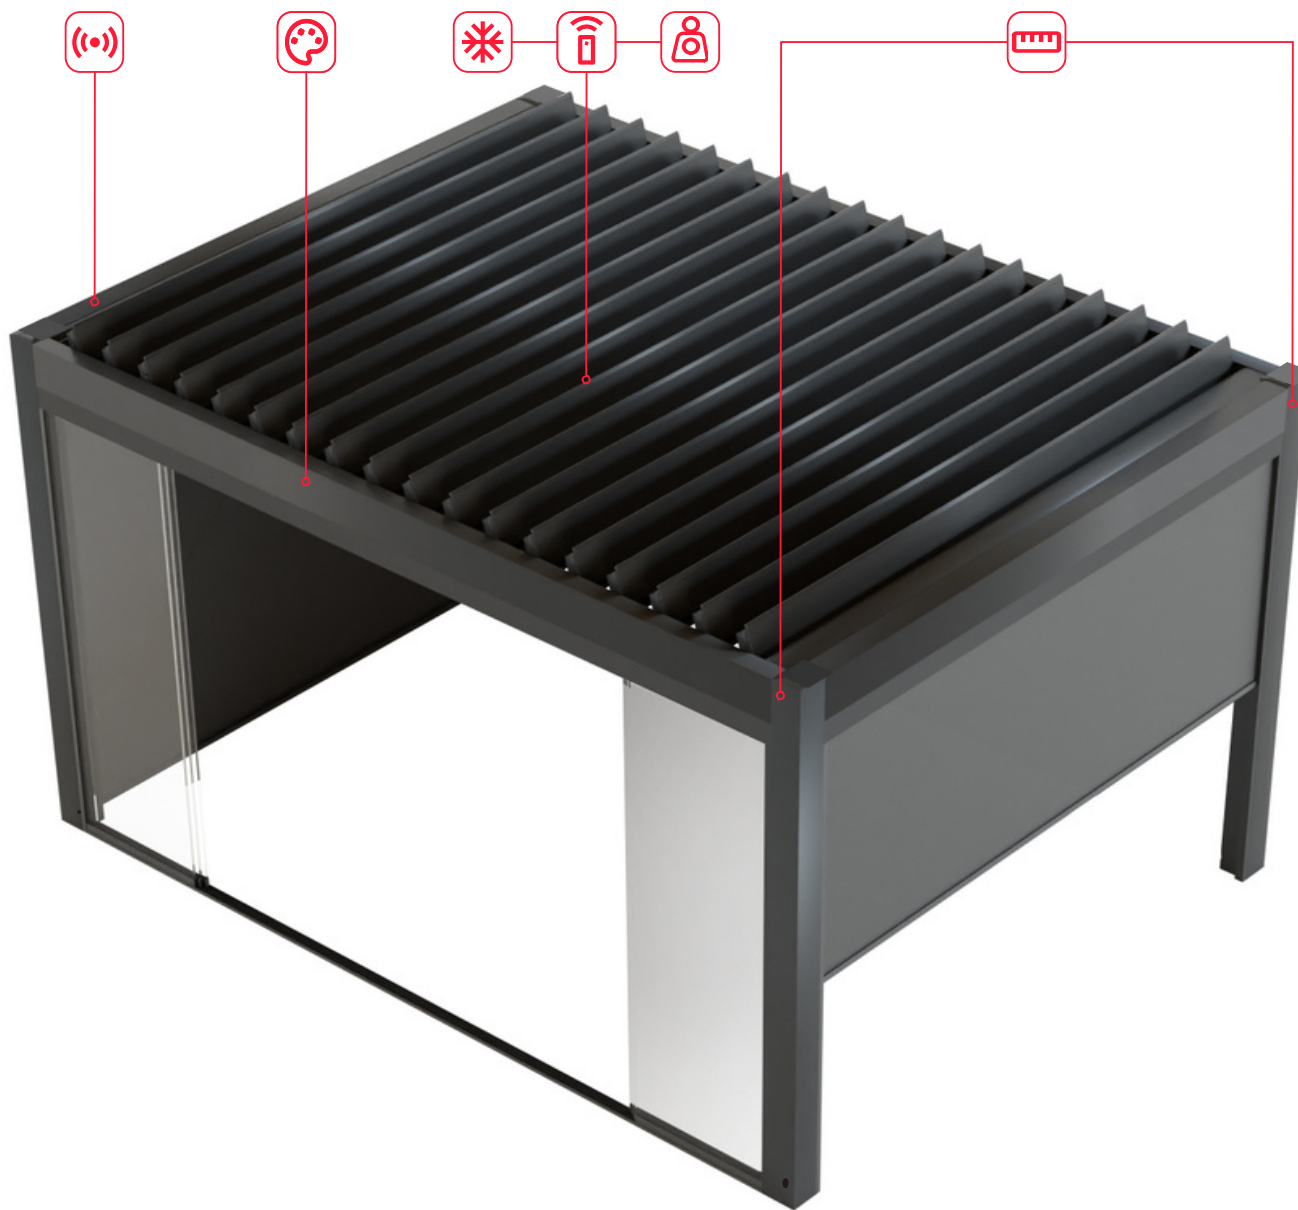

CONTRÔLE AUTOMATIQUE DU TOIT

Réglage des lamelles en aluminium tournées de 0° à 135° au moyen d'une télécommande, d'un smartphone ou d'une tablette. Contrôle total de la lumière du soleil et protection contre la lumière excessive du soleil et les précipitations.

RÉSISTANCE AUX CONDITIONS MÉTÉOROLOGIQUES

Construction résistante à la neige avec l'un des meilleurs résultats au monde, charge de neige de 5000 kg aux dimensions maximales disponibles. La pergola résiste également aux autres conditions météorologiques telles que le vent, la pluie et le soleil.

CONCEPTION TESTÉE

Le cadre solide de la pergola offre une grande résistance aux charges causées par les fortes chutes de neige et les fortes rafales de vent. L'utilisation de chambres de renforcement supplémentaires, de renforts et la forme spéciale des profilés font de WIN CLIMATIC l'une des pergolas les plus durables disponibles sur le marché.

CHOISISSEZ UNE COULEUR DE NOTRE PALETTE DE COULEURS

Riche choix de couleurs de pergola standard. La construction est thermolaquée en 6 couleurs de la palette de base WIN CLIMATIC et en 8 couleurs de la palette supplémentaire. La possibilité de choisir n'importe quelle couleur RAL et couleurs imitation bois permettra une parfaite adéquation de la pergola à n'importe quel environnement.

AJUSTEMENT EXACT DES COMPOSANTS

Des fixations esthétiques, aucun vissage apparent, motorisation caché et des accessoires parfaitement assortis font que la pergola WIN CLIMATIC, outre sa fonctionnalité unique, présente également des valeurs esthétiques extraordinaires.

CAPTEURS MÉTÉO

La possibilité de connecter les capteurs météorologiques les plus modernes : vent, pluie, température et neige, renforçant en outre la résistance de la pergola aux conditions météorologiques