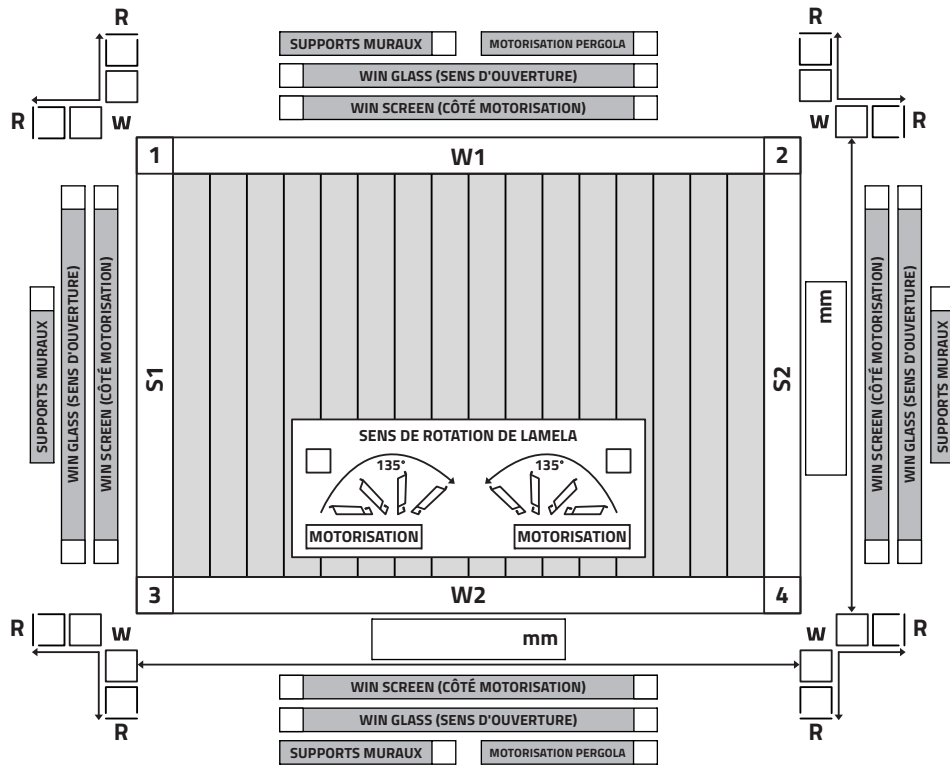

TYPE - G

TYPE - H

TYPE - I

TYPE - J

TYPE - K

TYPE - L

**W**  Côté évacuation de l'eau  
(marquer également les côtés de la trappe de visite)

**R**  Si le poteau n'a pas de drainage, choisir le côté de la trappe de visite

MARQUES DE MONTAGE			
À L'INTÉRIEUR	À L'EXTÉRIEUR		
TYPE - A2	TYPE - B	TYPE - C	TYPE - D
			

POTEAUX DE SPPORTS						
	N° jambe	Hauteur totale (mm)	Type de marque de montage	Vernissage de la marque en couleur construction ou RAL	Drainage	Poteau électrique
Standard	1					
	2					
	3					
	4					
Supplémentaire	5					X
	6					
	7					
	8					