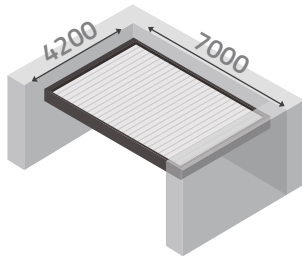

Radiateurs de chaleur		Colour	Type	Quantité
Radiateur de chaleur - Modèle 1 (câblé par interrupteur)		Blanc		
		Noir		
Radiateur de chaleur - Modèle 2 (contrôlé par une télécommande séparée)		Blanc		
		Noir		
Radiateur de chaleur - Modèle 3 (contrôlé par une télécommande depuis la pergola)		Blanc		
		Noir		
Radiateur de chaleur - Modèle 4 (contrôlé par une télécommande pergola et régulation de puissance)		Blanc		
		Noir		

## PERGOLA SIMPLE

Choisissez un modèle de pergola

TYPE - A

TYPE - B

TYPE - C

TYPE - D

TYPE - E

TYPE - F

TYPE - G

TYPE - H

TYPE - I

TYPE - J

TYPE - K

TYPE - L

**W**  Côté évacuation de l'eau  
(marquer également les côtés de la trappe de visite)

**R**  Si le poteau n'a pas de drainage, choisir le côté de la trappe de visite