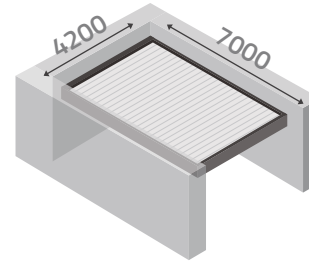

Radiateurs de chaleur		Colour	Type	Quantité
Radiateur de chaleur - Modèle 1 (câblé par interrupteur)		Blanc		
		Noir		
Radiateur de chaleur - Modèle 2 (contrôlé par une télécommande séparée)		Blanc		
		Noir		
Radiateur de chaleur - Modèle 3 (contrôlé par une télécommande depuis la pergola)		Blanc		
		Noir		
Radiateur de chaleur - Modèle 4 (contrôlé par une télécommande pergola et régulation de puissance)		Blanc		
		Noir		

## PERGOLA SIMPLE

Choisissez un modèle de pergola

TYPE - A

TYPE - B

TYPE - C

TYPE - D

TYPE - E

TYPE - F

TYPE - G

TYPE - H

TYPE - I

TYPE - J

TYPE - K

TYPE - L

**W**  Côté évacuation de l'eau  
(marquer également les côtés de la trappe de visite)

**R**  Si le poteau n'a pas de drainage, choisir le côté de la trappe de visite