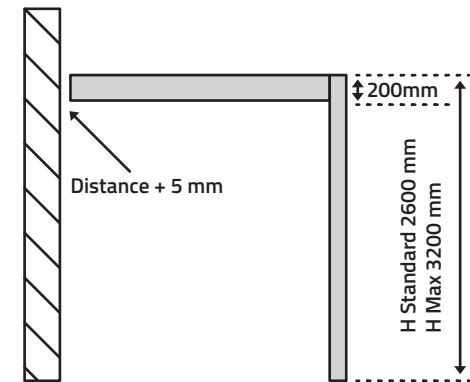

TYPE - G

TYPE - H

TYPE - I

TYPE - J

TYPE - K

TYPE - L

**W**  Côté évacuation de l'eau  
(marquer également les côtés de la trappe de visite)

**R**  Si le poteau n'a pas de drainage, choisir le côté de la trappe de visite

MARQUES DE MONTAGE			
À L'INTÉRIEUR	À L'EXTÉRIEUR		
TYPE - A2	TYPE - B	TYPE - C	TYPE - D
			

POTEAUX DE SPPORTS						
	N° jambe	Hauteur totale (mm)	Type de marque de montage	Vernissage de la marque en couleur construction ou RAL	Drainage	Poteau électrique
Standard	1					
	2					
	3					
	4					
Supplémentaire	5					X
	6					
	7					
	8					