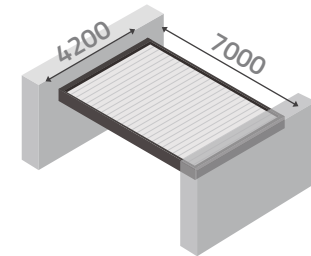

## PERGOLA SIMPLE

Choisissez un modèle de pergola

TYPE - A

TYPE - B

TYPE - C

TYPE - D

TYPE - E

TYPE - F

TYPE - G

TYPE - H

TYPE - I

TYPE - J

TYPE - K

TYPE - L

**W**  Côté évacuation de l'eau  
(marquer également les côtés de la trappe de visite)

**R**  Si le poteau n'a pas de drainage, choisir le côté de la trappe de visite

MARQUES DE MONTAGE			
À L'INTÉRIEUR	À L'EXTÉRIEUR		
TYPE - A2	TYPE - B	TYPE - C	TYPE - D
			

POTEAUX DE SPPORTS						
	N° jambe	Hauteur totale (mm)	Type de marque de montage	Vernissage de la marque en couleur construction ou RAL	Drainage	Poteau électrique
Standard	1					
	2					
	3					
	4					
Supplémentaire	5					X
	6					
	7					
	8					