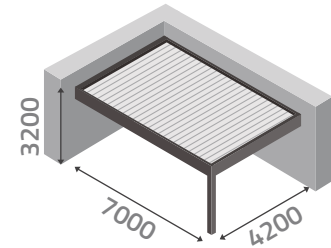

Radiateurs de chaleur		Colour	Type	Quantité
Radiateur de chaleur - Modèle 1 (câblé par interrupteur)		Blanc		
		Noir		
Radiateur de chaleur - Modèle 2 (contrôlé par une télécommande séparée)		Blanc		
		Noir		
Radiateur de chaleur - Modèle 3 (contrôlé par une télécommande depuis la pergola)		Blanc		
		Noir		
Radiateur de chaleur - Modèle 4 (contrôlé par une télécommande pergola et régulation de puissance)		Blanc		
		Noir		

## PERGOLA SIMPLE

Choisissez un modèle de pergola

TYPE - A

TYPE - B

TYPE - C

TYPE - D

TYPE - E

TYPE - F

TYPE - G

TYPE - H

TYPE - I

TYPE - J

TYPE - K

TYPE - L

**W**  Côté évacuation de l'eau  
(marquer également les côtés de la trappe de visite)

**R**  Si le poteau n'a pas de drainage, choisir le côté de la trappe de visite