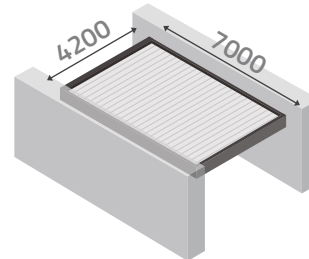

## PERGOLA SIMPLE

Choisissez un modèle de pergola

TYPE - A

TYPE - B

TYPE - C

TYPE - D

TYPE - E

TYPE - F

TYPE - G

TYPE - H

TYPE - I

TYPE - J

TYPE - K

TYPE - L

**W**  Côté évacuation de l'eau  
(marquer également les côtés de la trappe de visite)

**R**  Si le poteau n'a pas de drainage, choisir le côté de la trappe de visite

MARQUES DE MONTAGE			
À L'INTÉRIEUR	À L'EXTÉRIEUR		
TYPE - A2	TYPE - B	TYPE - C	TYPE - D
			

POTEAUX DE SPPORTS						
	N° jambe	Hauteur totale (mm)	Type de marque de montage	Vernissage de la marque en couleur construction ou RAL	Drainage	Poteau électrique
Standard	1					
	2					
	3					
	4					
Supplémentaire	5					X
	6					
	7					
	8					