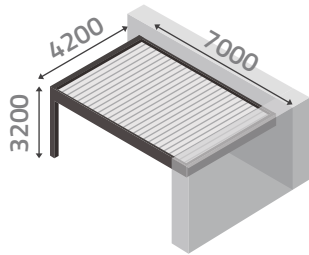

Radiateurs de chaleur		Colour	Type	Quantité
Radiateur de chaleur - Modèle 1 (câblé par interrupteur)		Blanc		
		Noir		
Radiateur de chaleur - Modèle 2 (contrôlé par une télécommande séparée)		Blanc		
		Noir		
Radiateur de chaleur - Modèle 3 (contrôlé par une télécommande depuis la pergola)		Blanc		
		Noir		
Radiateur de chaleur - Modèle 4 (contrôlé par une télécommande pergola et régulation de puissance)		Blanc		
		Noir		

## PERGOLA SIMPLE

Choisissez un modèle de pergola

TYPE - A

TYPE - B

TYPE - C

TYPE - D

TYPE - E

TYPE - F

TYPE - G

TYPE - H

TYPE - I

TYPE - J

TYPE - K

TYPE - L

**W**  Côté évacuation de l'eau  
(marquer également les côtés de la trappe de visite)

**R**  Si le poteau n'a pas de drainage, choisir le côté de la trappe de visite