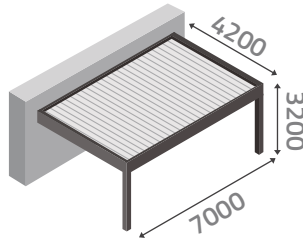

PERGOLA SIMPLE

Choisissez un modèle de pergola

☐ TYPE - B