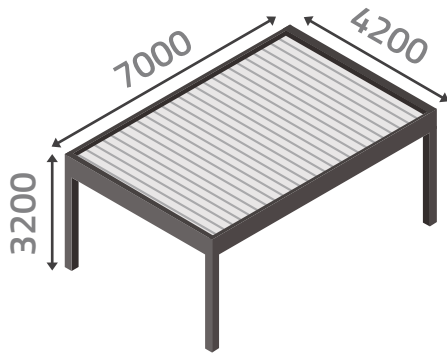

PERGOLA SIMPLE

Choisissez un modèle de pergola

☐ TYPE - A