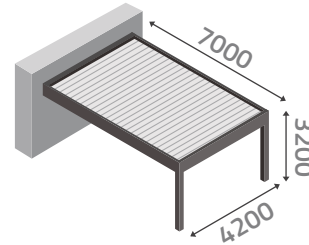

Radiateurs de chaleur		Colour	Type	Quantité
Radiateur de chaleur - Modèle 1 (câblé par interrupteur)		Blanc		
		Noir		
Radiateur de chaleur - Modèle 2 (contrôlé par une télécommande séparée)		Blanc		
		Noir		
Radiateur de chaleur - Modèle 3 (contrôlé par une télécommande depuis la pergola)		Blanc		
		Noir		
Radiateur de chaleur - Modèle 4 (contrôlé par une télécommande pergola et régulation de puissance)		Blanc		
		Noir		

## PERGOLA SIMPLE

Choisissez un modèle de pergola

TYPE - A

TYPE - B

TYPE - C

TYPE - D

TYPE - E

TYPE - F

TYPE - G

TYPE - H

TYPE - I

TYPE - J

TYPE - K

TYPE - L

**W**  Côté évacuation de l'eau  
(marquer également les côtés de la trappe de visite)

**R**  Si le poteau n'a pas de drainage, choisir le côté de la trappe de visite