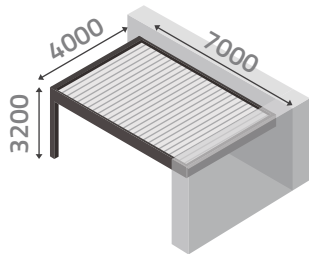

Radiateurs de chaleur	Colour	Qte

Profils en aluminium supplémentaires			
Type de profil	Longueur (mm)	Couleur	Quantité

SOLIN				
Type de solin	Longueur (mm)	Ruban 3M	Couleur	Quantite

INFORMATIONS COMPLÉMENTAIRES

PERGOLA SIMPLE

Choisissez un modèle de pergola

TYPE - A

TYPE - B

TYPE - C

TYPE - D

TYPE - E

TYPE - F

TYPE - G

TYPE - H

TYPE - I

TYPE - J

TYPE - K

TYPE - L

PERGOLA SIMPLE - VUE DE DESSUS

LÉGENDE	
Poteaux de sports	
Drainage verticalement ver le bas	
Drainage sur le cotes	
Win Screen	ZIP
Win Glass	Glass
Radiateur	P
Haut-parleur	