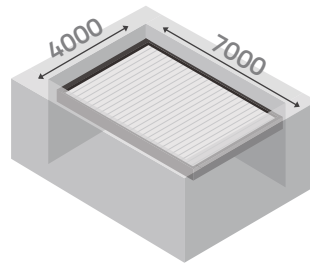

Radiateurs de chaleur	Colour	Qte

Profils en aluminium supplémentaires			
Type de profil	Longueur (mm)	Couleur	Quantité

SOLIN				
Type de solin	Longueur (mm)	Ruban 3M	Couleur	Quantite

INFORMATIONS COMPLÉMENTAIRES

PERGOLA SIMPLE

Choisissez un modèle de pergola

TYPE - A

TYPE - B

TYPE - C

TYPE - D

TYPE - E

TYPE - F

TYPE - G

TYPE - H

TYPE - I

TYPE - J

TYPE - K

TYPE - L

PERGOLA SIMPLE - VUE DE DESSUS

LÉGENDE	
Poteaux de sports	
Drainage verticalement ver le bas	
Drainage sur le cotes	
Win Screen	ZIP
Win Glass	Glass
Radiateur	P
Haut-parleur	