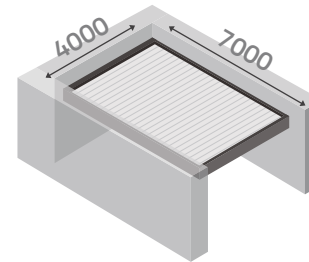

Radiateurs de chaleur	Colour	Qte

Profils en aluminium supplémentaires			
Type de profil	Longueur (mm)	Couleur	Quantité

SOLIN				
Type de solin	Longueur (mm)	Ruban 3M	Couleur	Quantite

INFORMATIONS COMPLÉMENTAIRES

PERGOLA SIMPLE

Choisissez un modèle de pergola

TYPE - A

TYPE - B

TYPE - C

TYPE - D

TYPE - E

TYPE - F

TYPE - G

TYPE - H

TYPE - I

TYPE - J

TYPE - K

TYPE - L

PERGOLA SIMPLE - VUE DE DESSUS

LÉGENDE	
Poteaux de sports	
Drainage verticalement ver le bas	
Drainage sur le cotes	
Win Screen	ZIP
Win Glass	Glass
Radiateur	P
Haut-parleur	