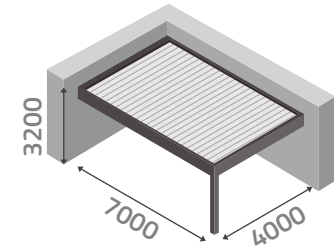

Radiateurs de chaleur	Colour	Qte

Profils en aluminium supplémentaires			
Type de profil	Longueur (mm)	Couleur	Quantité

SOLIN				
Type de solin	Longueur (mm)	Ruban 3M	Couleur	Quantite

INFORMATIONS COMPLÉMENTAIRES

PERGOLA SIMPLE

Choisissez un modèle de pergola

TYPE - A

TYPE - B

TYPE - C

TYPE - D

TYPE - E

TYPE - F

TYPE - G

TYPE - H

TYPE - I

TYPE - J

TYPE - K

TYPE - L

PERGOLA SIMPLE - VUE DE DESSUS

LÉGENDE	
Poteaux de sports	
Drainage verticalement ver le bas	
Drainage sur le cotes	
Win Screen	ZIP
Win Glass	Glass
Radiateur	P
Haut-parleur	