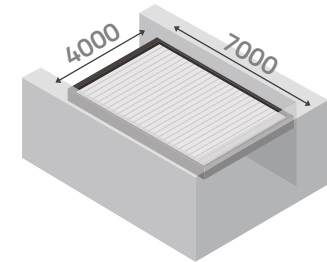

Radiateurs de chaleur	Colour	Qte

Profils en aluminium supplémentaires			
Type de profil	Longueur (mm)	Couleur	Quantité

SOLIN				
Type de solin	Longueur (mm)	Ruban 3M	Couleur	Quantite

INFORMATIONS COMPLÉMENTAIRES

PERGOLA SIMPLE

Choisissez un modèle de pergola

TYPE - A

TYPE - B

TYPE - C

TYPE - D

TYPE - E

TYPE - F

TYPE - G

TYPE - H

TYPE - I

TYPE - J

TYPE - K

TYPE - L

PERGOLA SIMPLE - VUE DE DESSUS

LÉGENDE	
Poteaux de sports	
Drainage verticalement ver le bas	
Drainage sur le cotes	
Win Screen	ZIP
Win Glass	Glass
Radiateur	P
Haut-parleur	