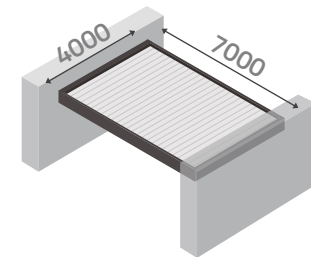

Radiateurs de chaleur	Colour	Qte

Profils en aluminium supplémentaires			
Type de profil	Longueur (mm)	Couleur	Quantité

SOLIN				
Type de solin	Longueur (mm)	Ruban 3M	Couleur	Quantite

INFORMATIONS COMPLÉMENTAIRES

PERGOLA SIMPLE

Choisissez un modèle de pergola

TYPE - A

TYPE - B

TYPE - C

TYPE - D

TYPE - E

TYPE - F

TYPE - G

TYPE - H

TYPE - I

TYPE - J

TYPE - K

TYPE - L

PERGOLA SIMPLE - VUE DE DESSUS

LÉGENDE	
Poteaux de sports	
Drainage verticalement ver le bas	
Drainage sur le cotes	
Win Screen	ZIP
Win Glass	Glass
Radiateur	P
Haut-parleur	