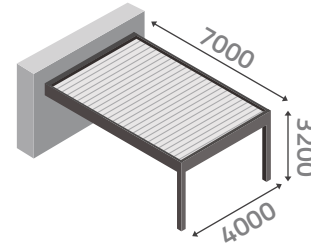

Radiateurs de chaleur	Colour	Qte

Profils en aluminium supplémentaires			
Type de profil	Longueur (mm)	Couleur	Quantité

SOLIN				
Type de solin	Longueur (mm)	Ruban 3M	Couleur	Quantite

INFORMATIONS COMPLÉMENTAIRES

PERGOLA SIMPLE

Choisissez un modèle de pergola

TYPE - A

TYPE - B

TYPE - C

TYPE - D

TYPE - E

TYPE - F

TYPE - G

TYPE - H

TYPE - I

TYPE - J

TYPE - K

TYPE - L

PERGOLA SIMPLE - VUE DE DESSUS

LÉGENDE	
Poteaux de sports	
Drainage verticalement ver le bas	
Drainage sur le cotes	
Win Screen	ZIP
Win Glass	Glass
Radiateur	P
Haut-parleur	