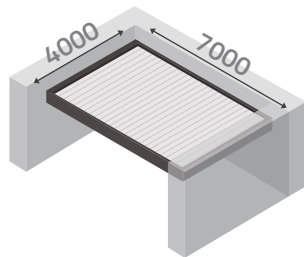

Radiateurs de chaleur	Colour	Qte

Profils en aluminium supplémentaires			
Type de profil	Longueur (mm)	Couleur	Quantité

SOLIN				
Type de solin	Longueur (mm)	Ruban 3M	Couleur	Quantite

INFORMATIONS COMPLÉMENTAIRES

PERGOLA SIMPLE

Choisissez un modèle de pergola

TYPE - A

TYPE - B

TYPE - C

TYPE - D

TYPE - E

TYPE - F

TYPE - G

TYPE - H

TYPE - I

TYPE - J

TYPE - K

TYPE - L

PERGOLA SIMPLE - VUE DE DESSUS

LÉGENDE	
Poteaux de sports	
Drainage verticalement ver le bas	
Drainage sur le cotes	
Win Screen	ZIP
Win Glass	Glass
Radiateur	P
Haut-parleur	