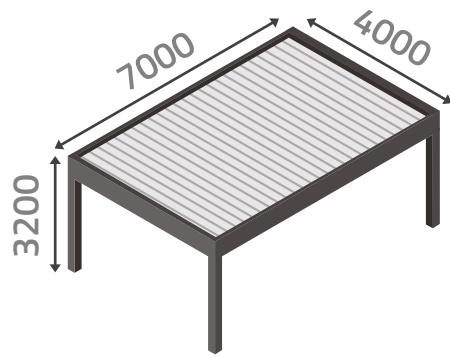

Radiateurs de chaleur	Colour	Qte

Profils en aluminium supplémentaires			
Type de profil	Longueur (mm)	Couleur	Quantité

SOLIN				
Type de solin	Longueur (mm)	Ruban 3M	Couleur	Quantite

INFORMATIONS COMPLÉMENTAIRES

PERGOLA SIMPLE

Choisissez un modèle de pergola

TYPE - A

TYPE - B

TYPE - C

TYPE - D

TYPE - E

TYPE - F