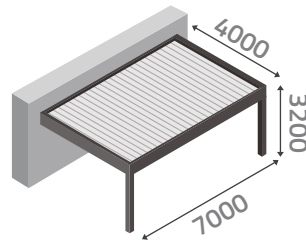

Radiateurs de chaleur	Colour	Qte

Profils en aluminium supplémentaires			
Type de profil	Longueur (mm)	Couleur	Quantité

SOLIN				
Type de solin	Longueur (mm)	Ruban 3M	Couleur	Quantite

INFORMATIONS COMPLÉMENTAIRES

PERGOLA SIMPLE

Choisissez un modèle de pergola

TYPE - A

TYPE - B

TYPE - C

TYPE - D

TYPE - E

TYPE - F

TYPE - G

TYPE - H

TYPE - I

TYPE - J

TYPE - K

TYPE - L

PERGOLA SIMPLE - VUE DE DESSUS

LÉGENDE	
Poteaux de sports	
Drainage verticalement ver le bas	
Drainage sur le cotes	
Win Screen	ZIP
Win Glass	Glass
Radiateur	P
Haut-parleur	