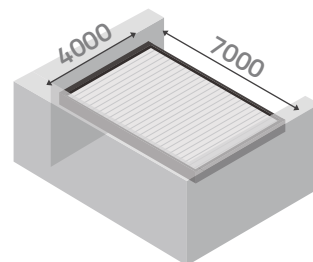

Radiateurs de chaleur	Colour	Qte

Profils en aluminium supplémentaires			
Type de profil	Longueur (mm)	Couleur	Quantité

SOLIN				
Type de solin	Longueur (mm)	Ruban 3M	Couleur	Quantite

INFORMATIONS COMPLÉMENTAIRES

PERGOLA SIMPLE

Choisissez un modèle de pergola

TYPE - A

TYPE - B

TYPE - C

TYPE - D

TYPE - E

TYPE - F

TYPE - G

TYPE - H

TYPE - I

TYPE - J

TYPE - K

TYPE - L

PERGOLA SIMPLE - VUE DE DESSUS

LÉGENDE	
Poteaux de sports	
Drainage verticalement ver le bas	
Drainage sur le cotes	
Win Screen	ZIP
Win Glass	Glass
Radiateur	P
Haut-parleur	